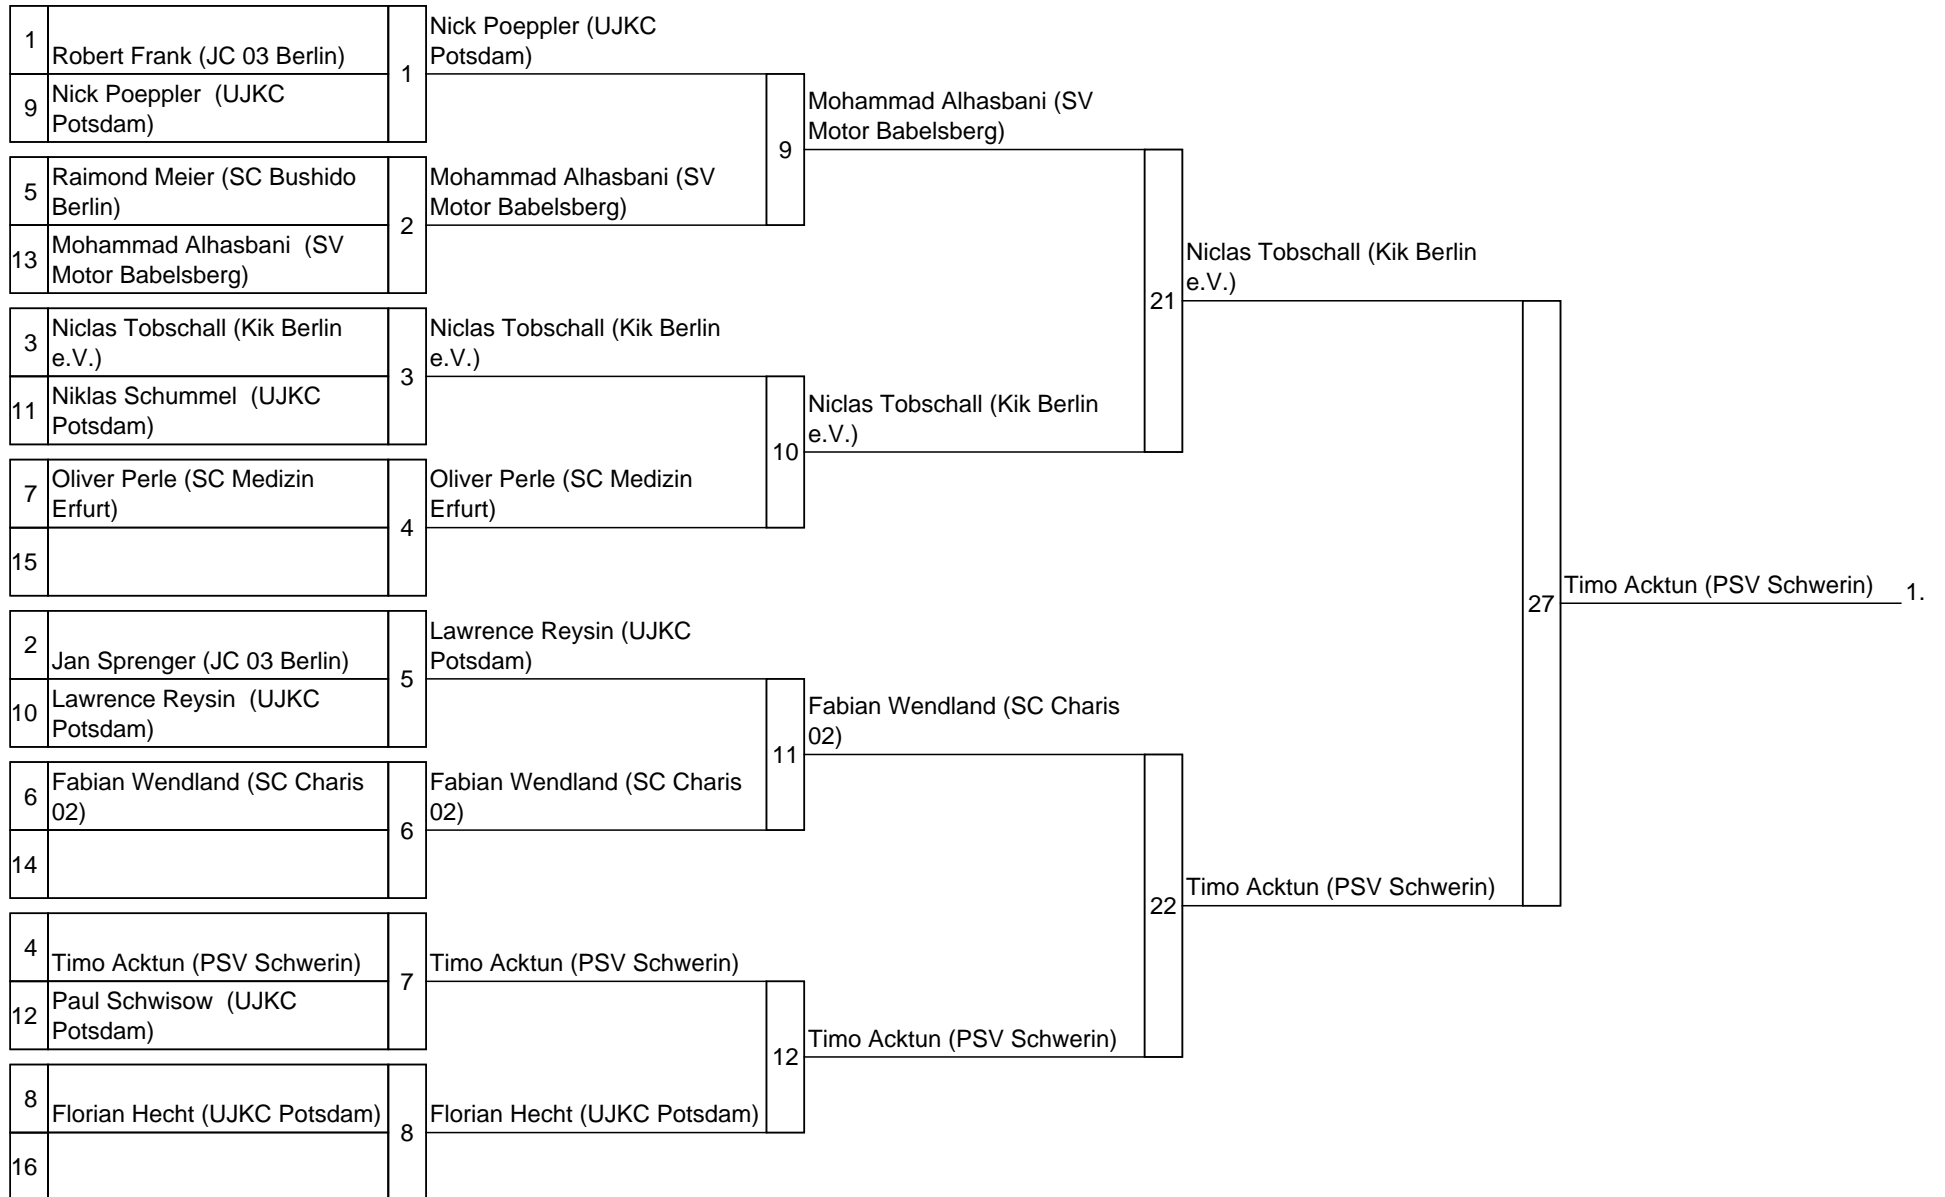

Hauptrunde M -66 kg

Trostrunde: M -66 kg