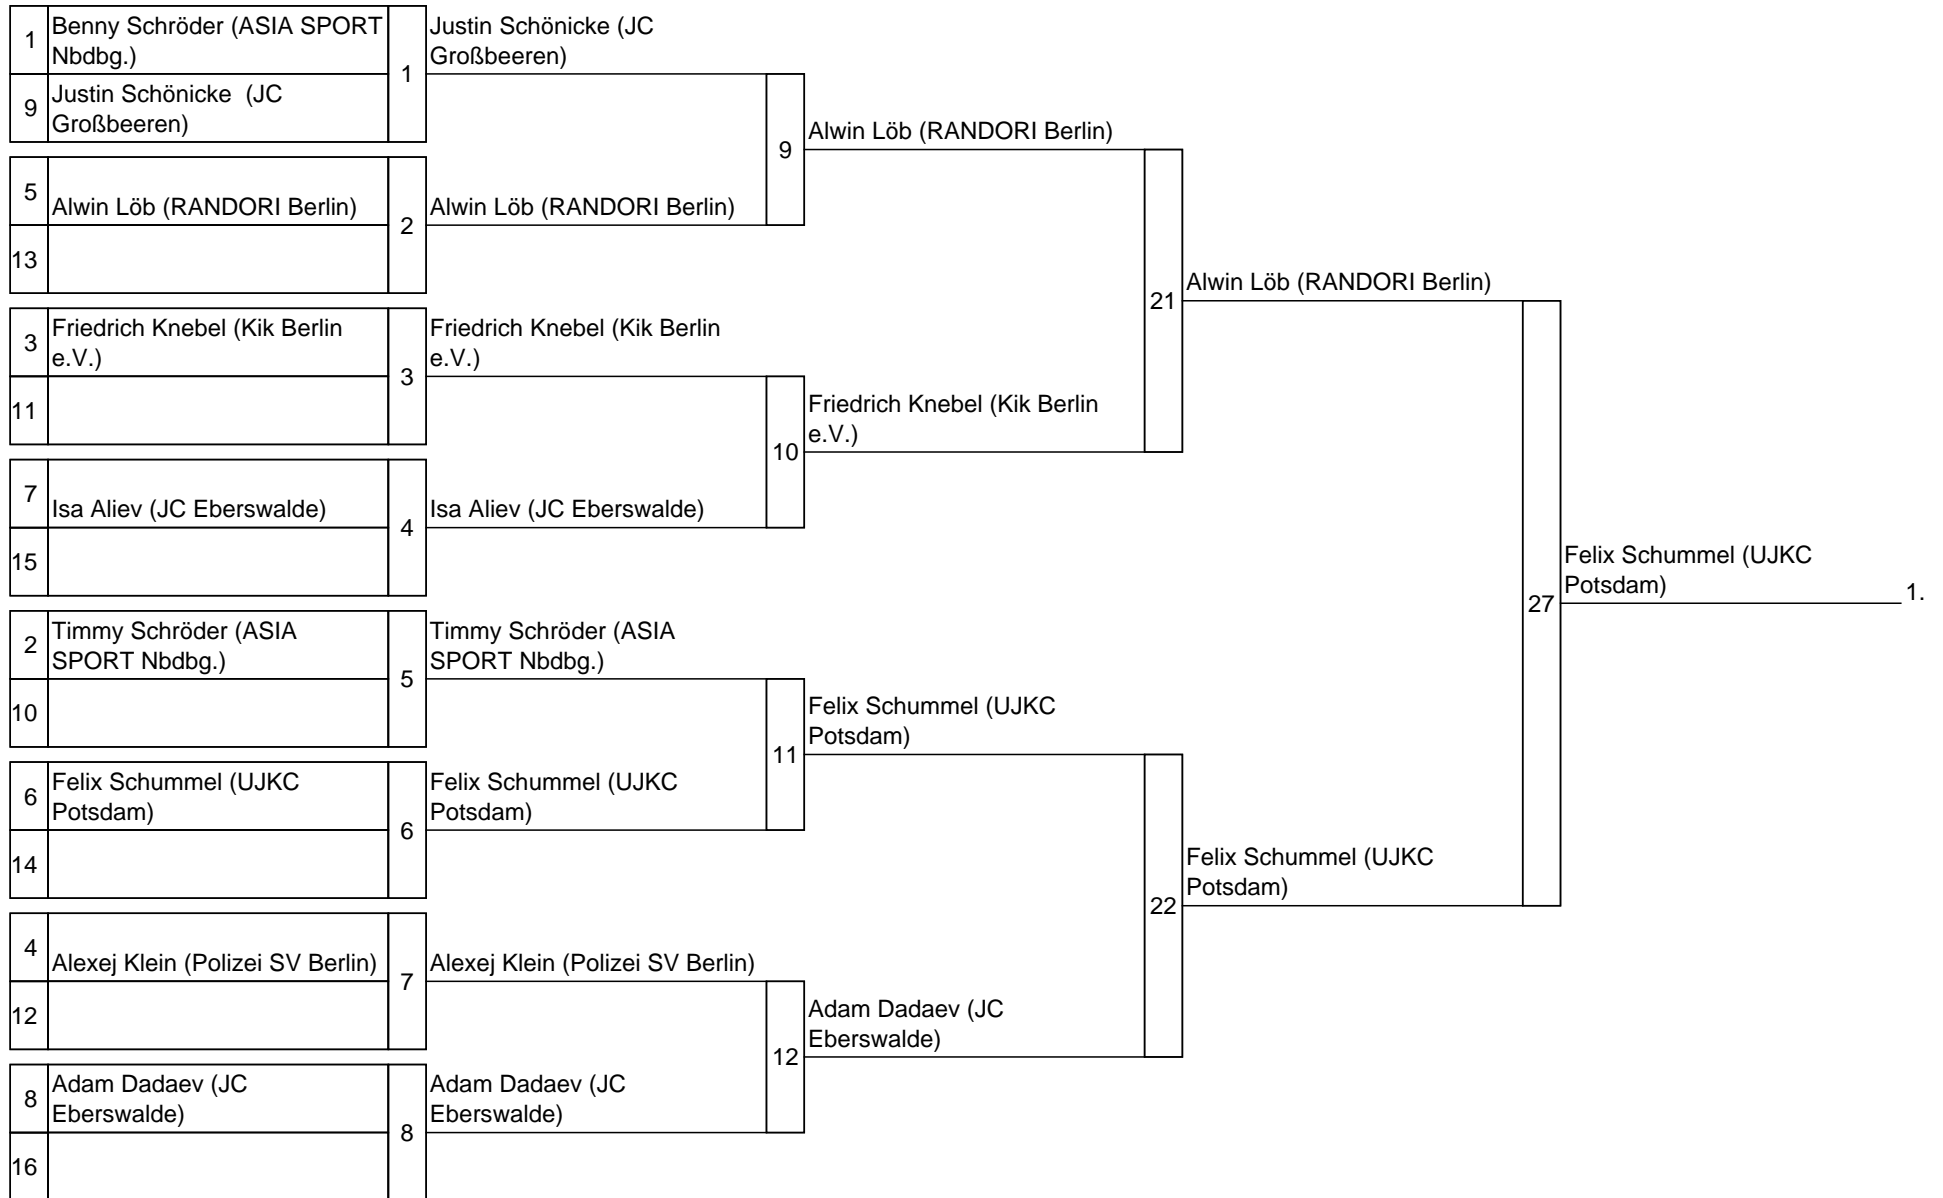

Hauptrunde U15m -40 kg

Trostrunde: U15m -40 kg