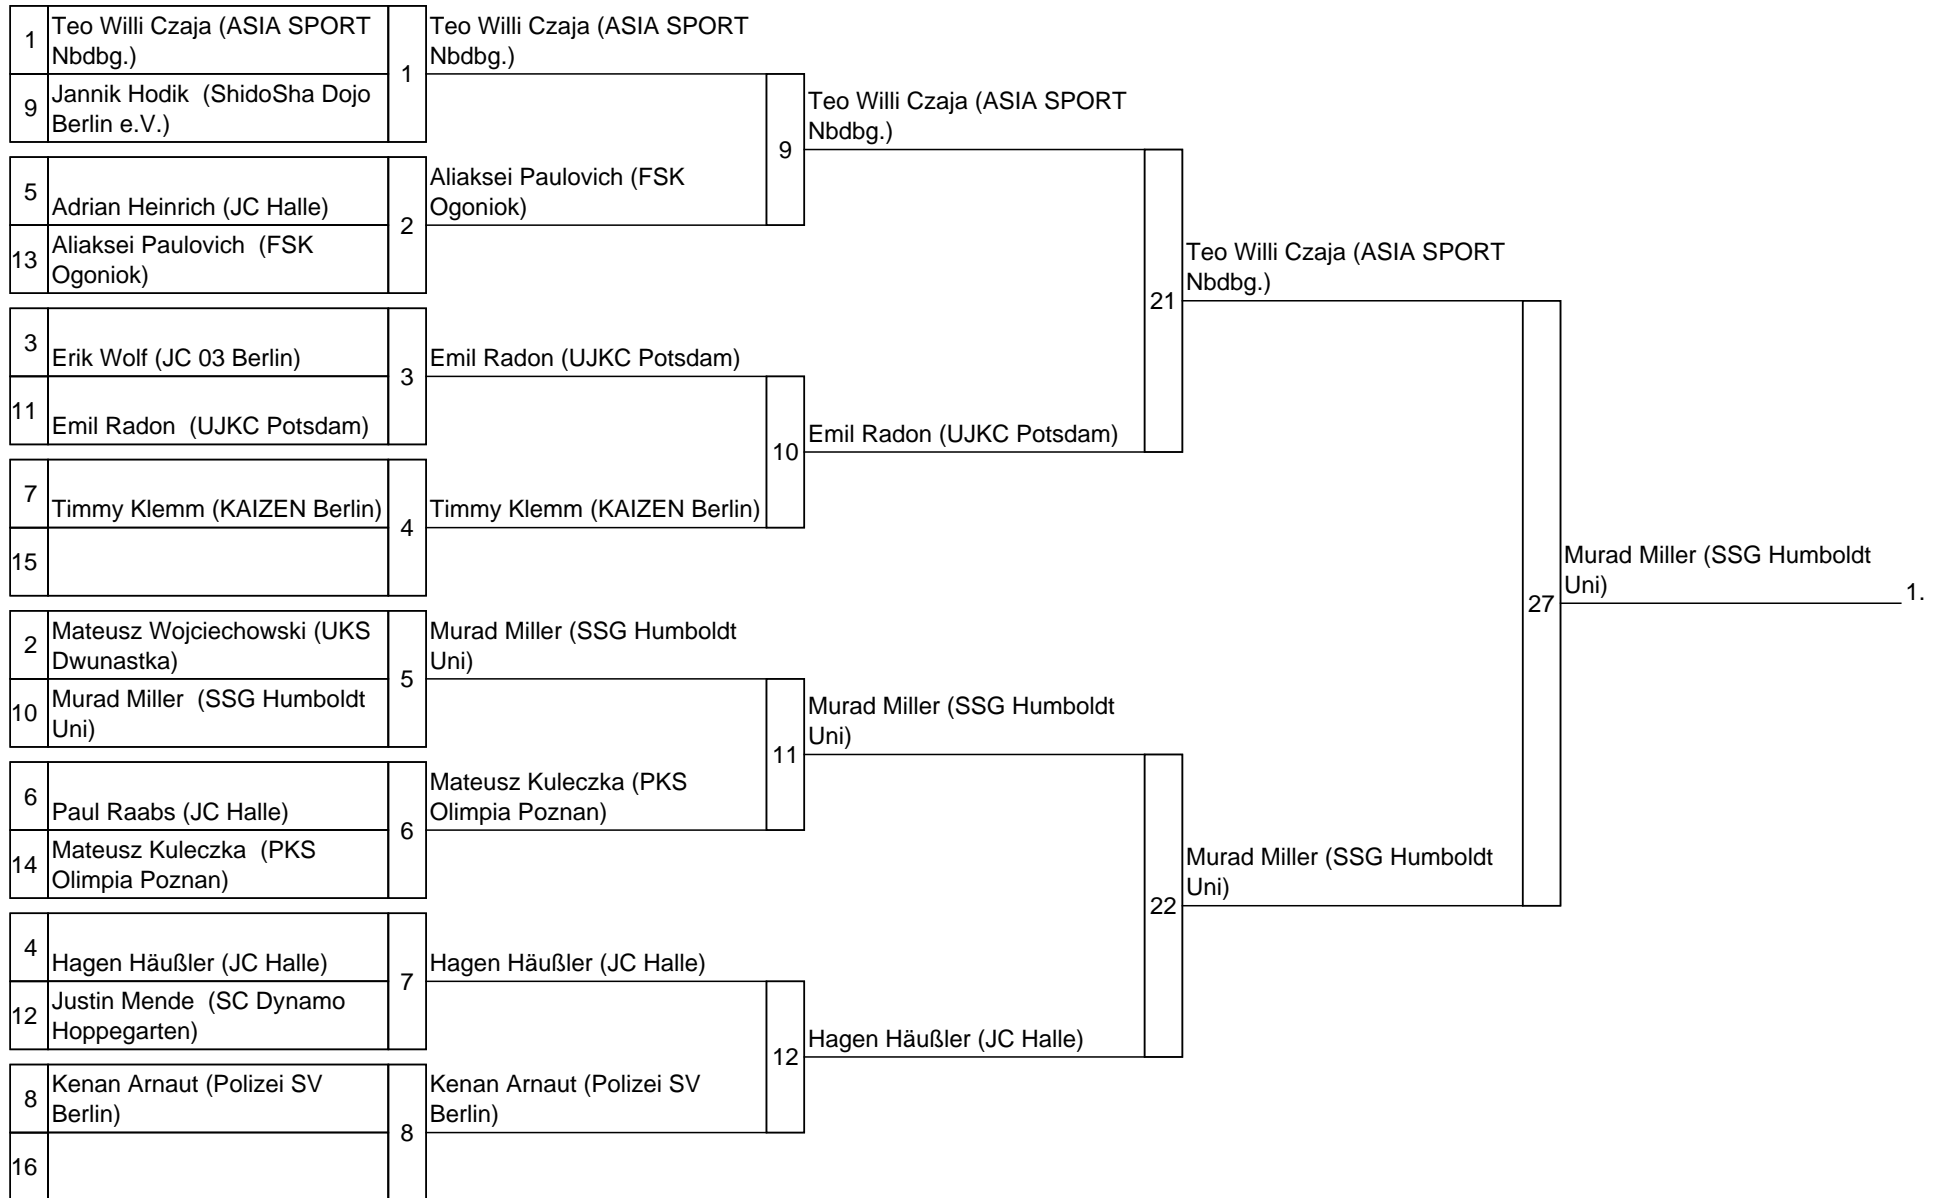

## Hauptrunde U15m -46 kg

## Trostrunde: U15m -46 kg