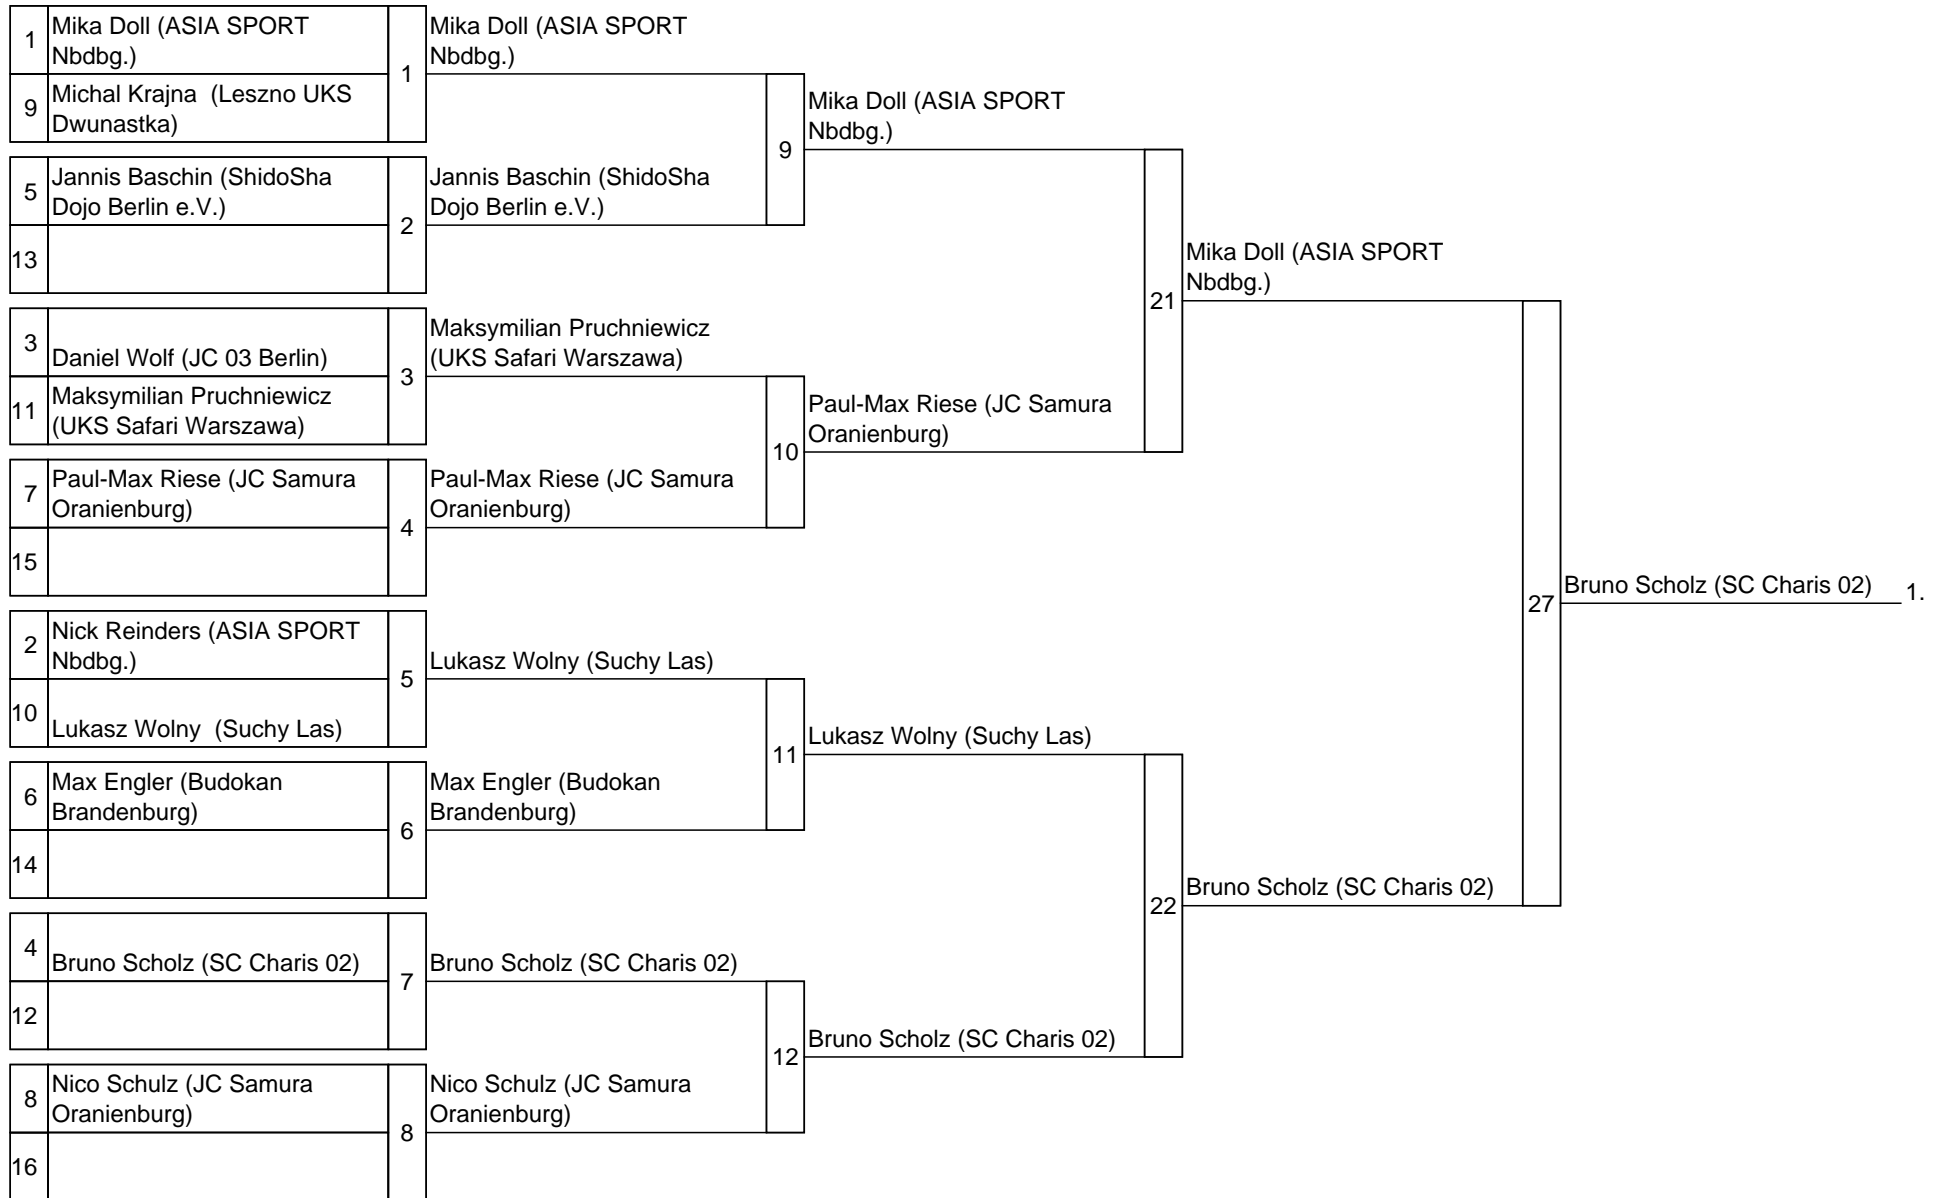

Hauptrunde U15m -60 kg

Trostrunde: U15m -60 kg