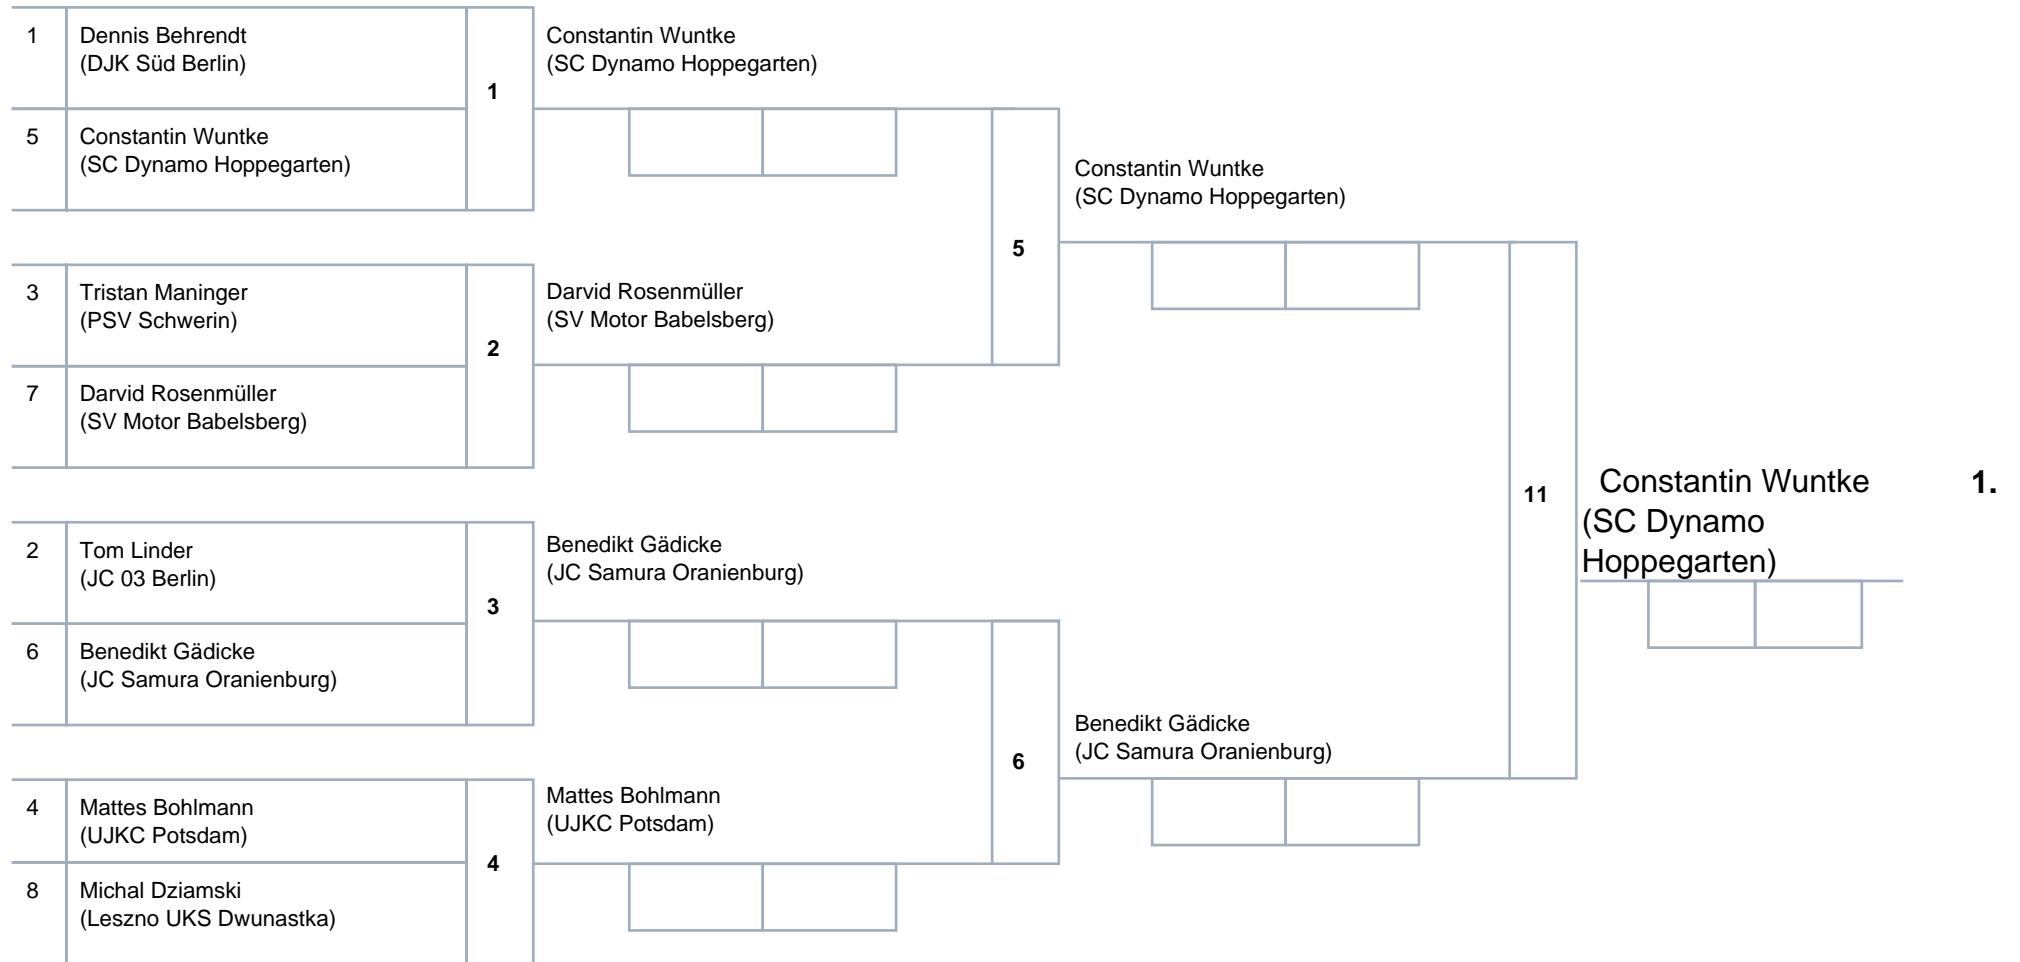

# U15m -66 kg

## Trostrunde U15m -66 kg