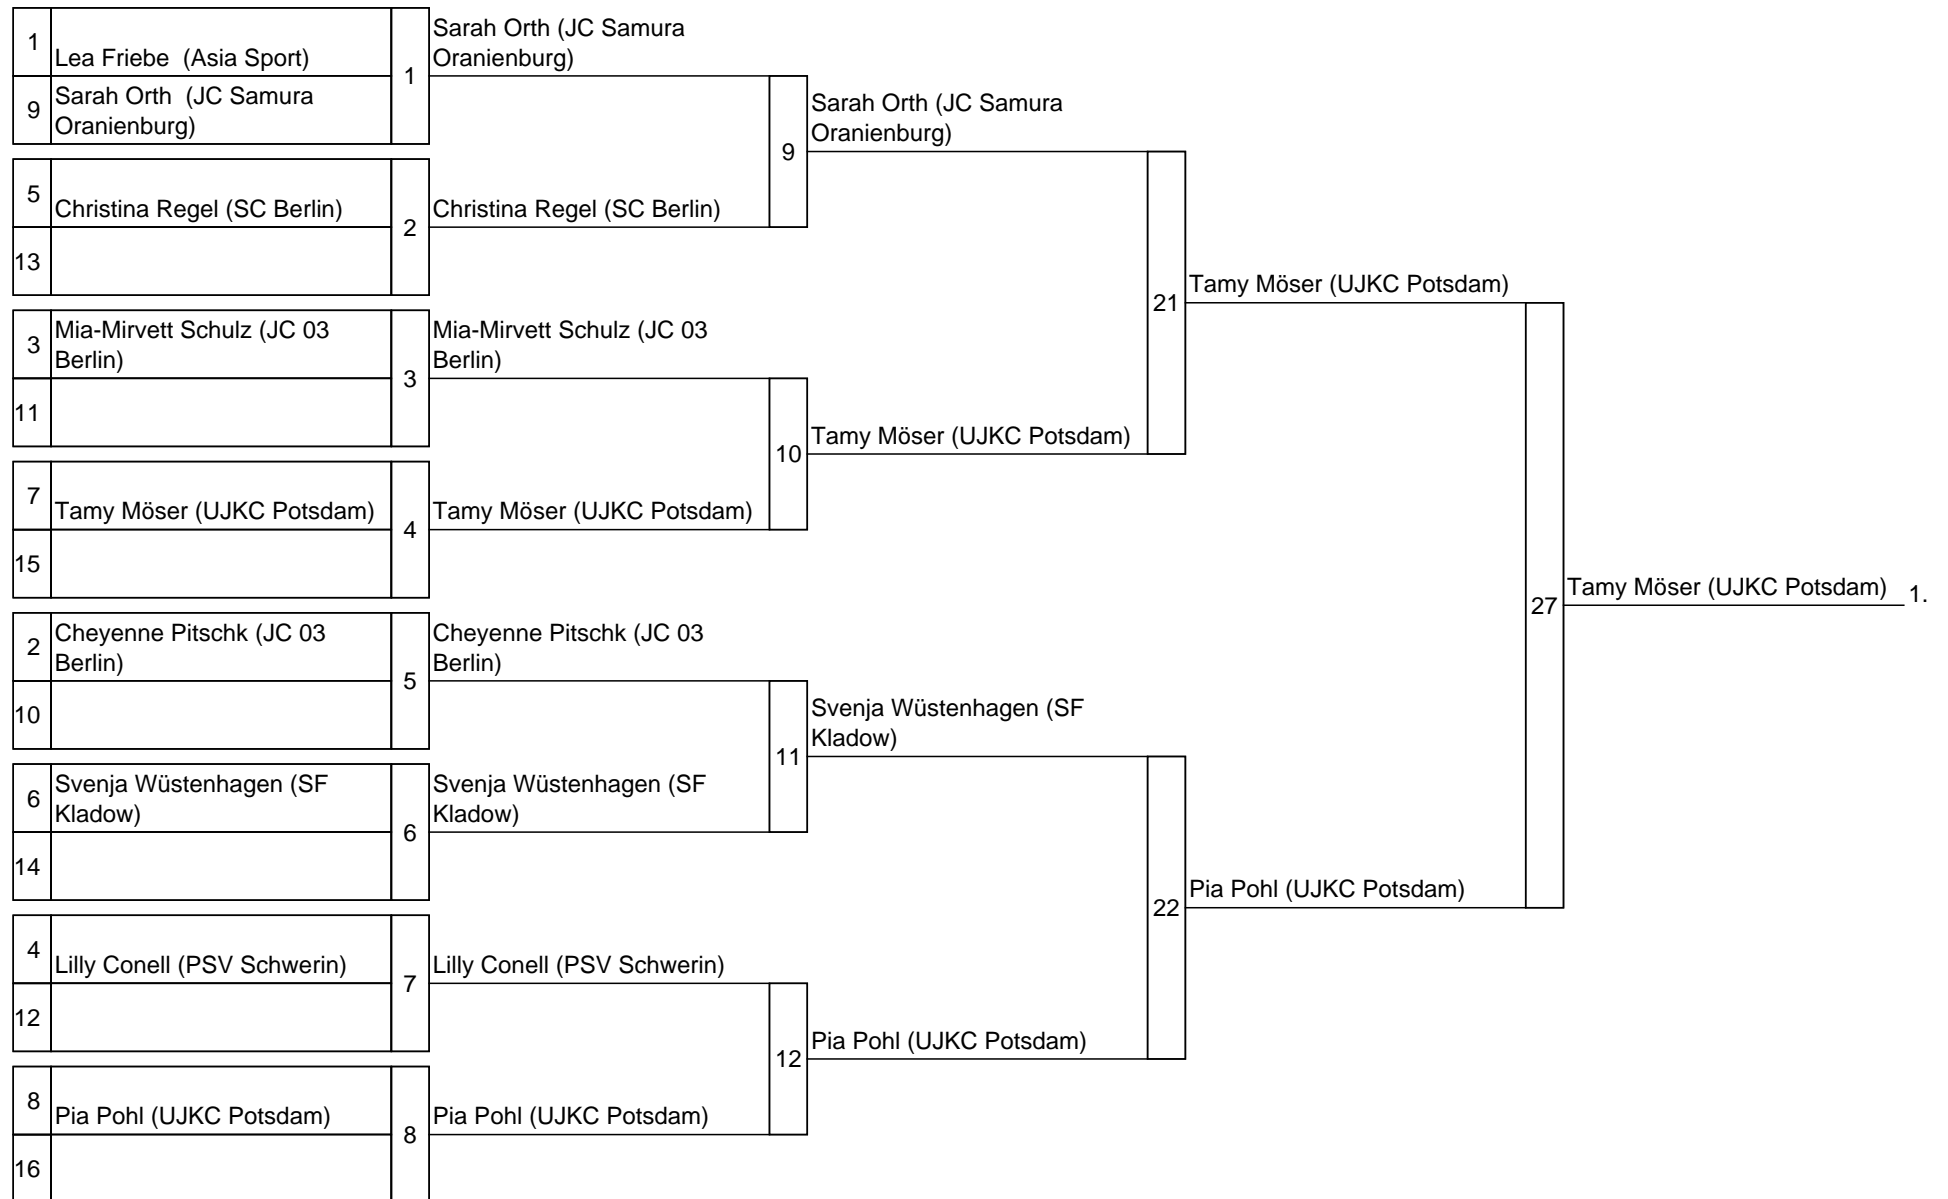

Hauptrunde U15w -52 kg

Trostrunde: U15w -52 kg