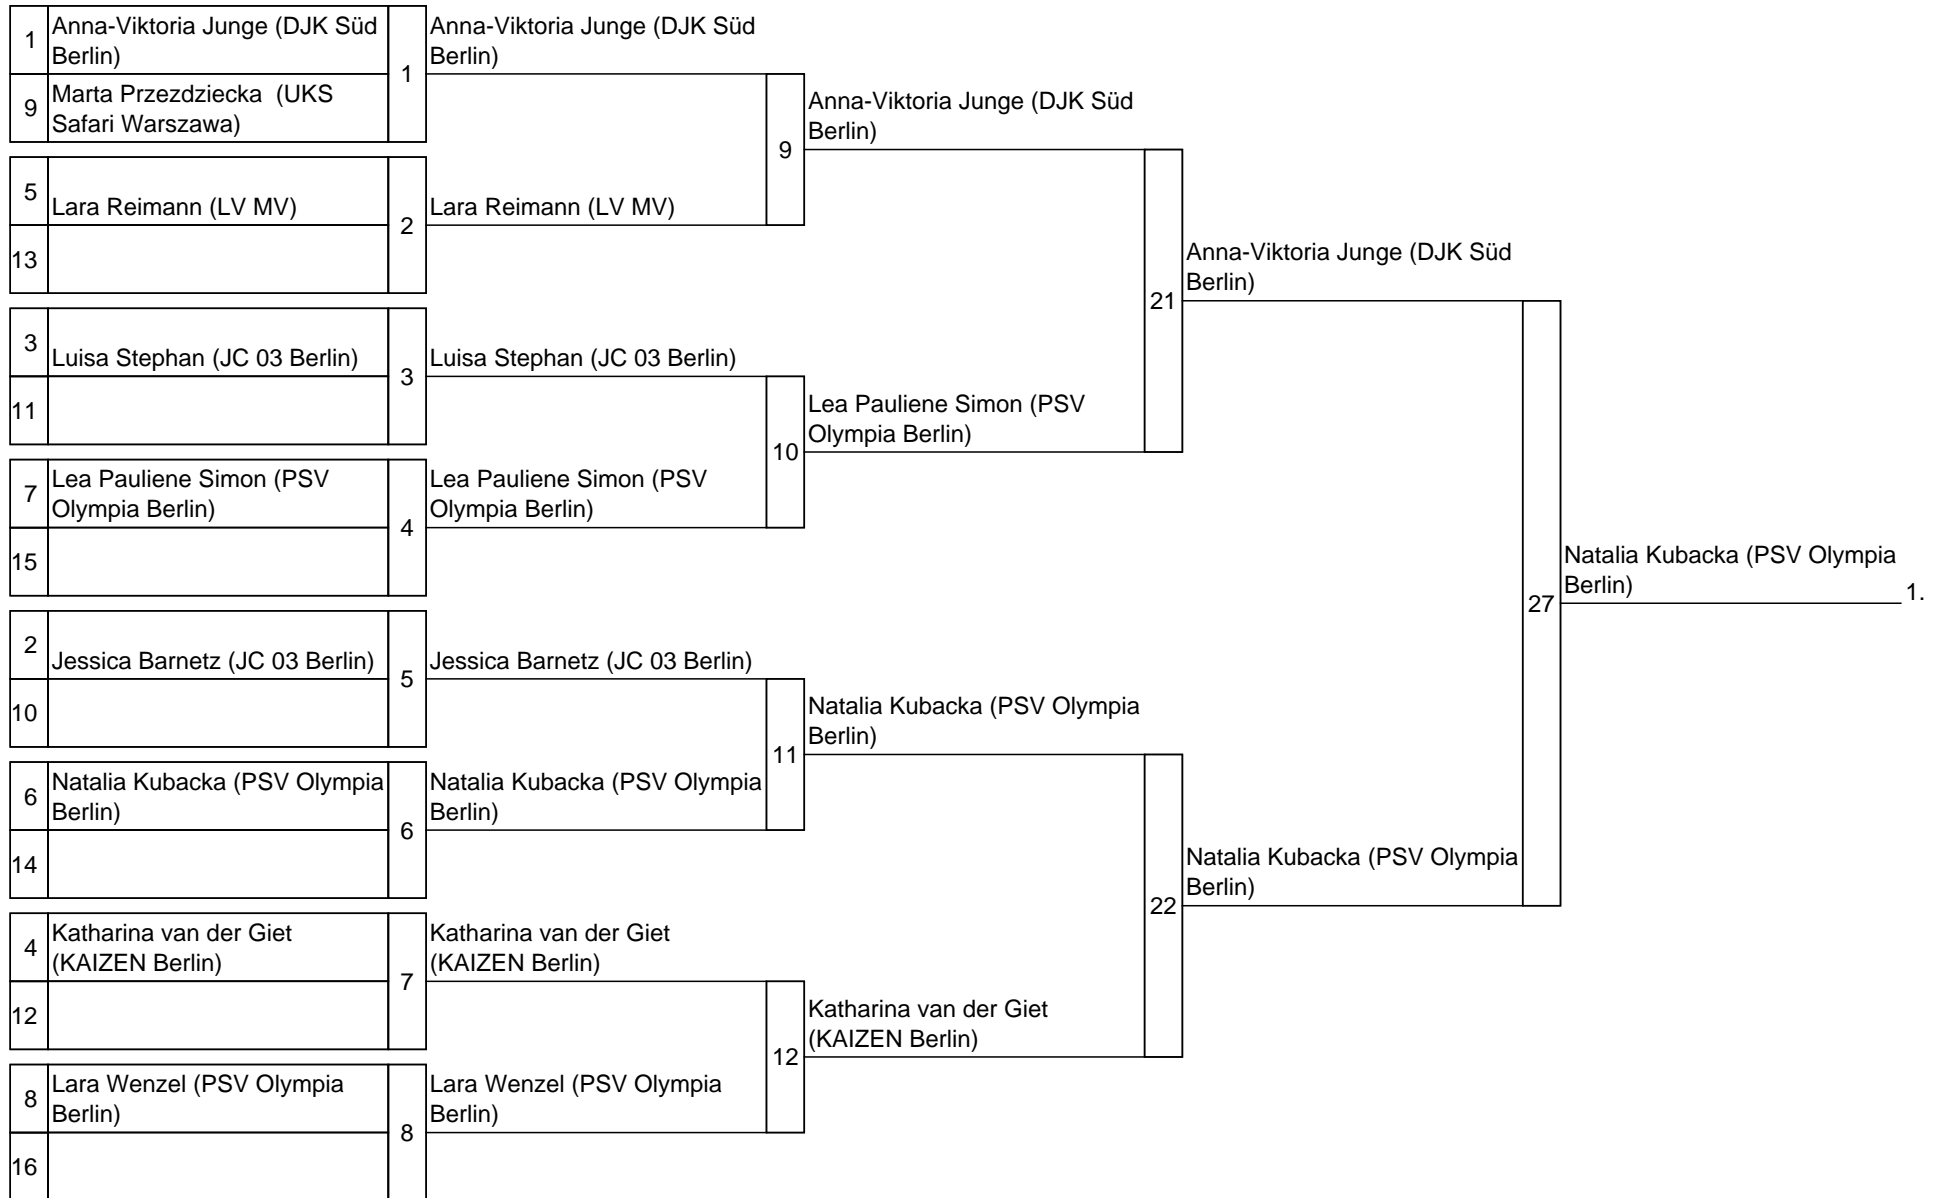

## Hauptrunde U15w -57 kg

### Trostrunde: U15w -57 kg