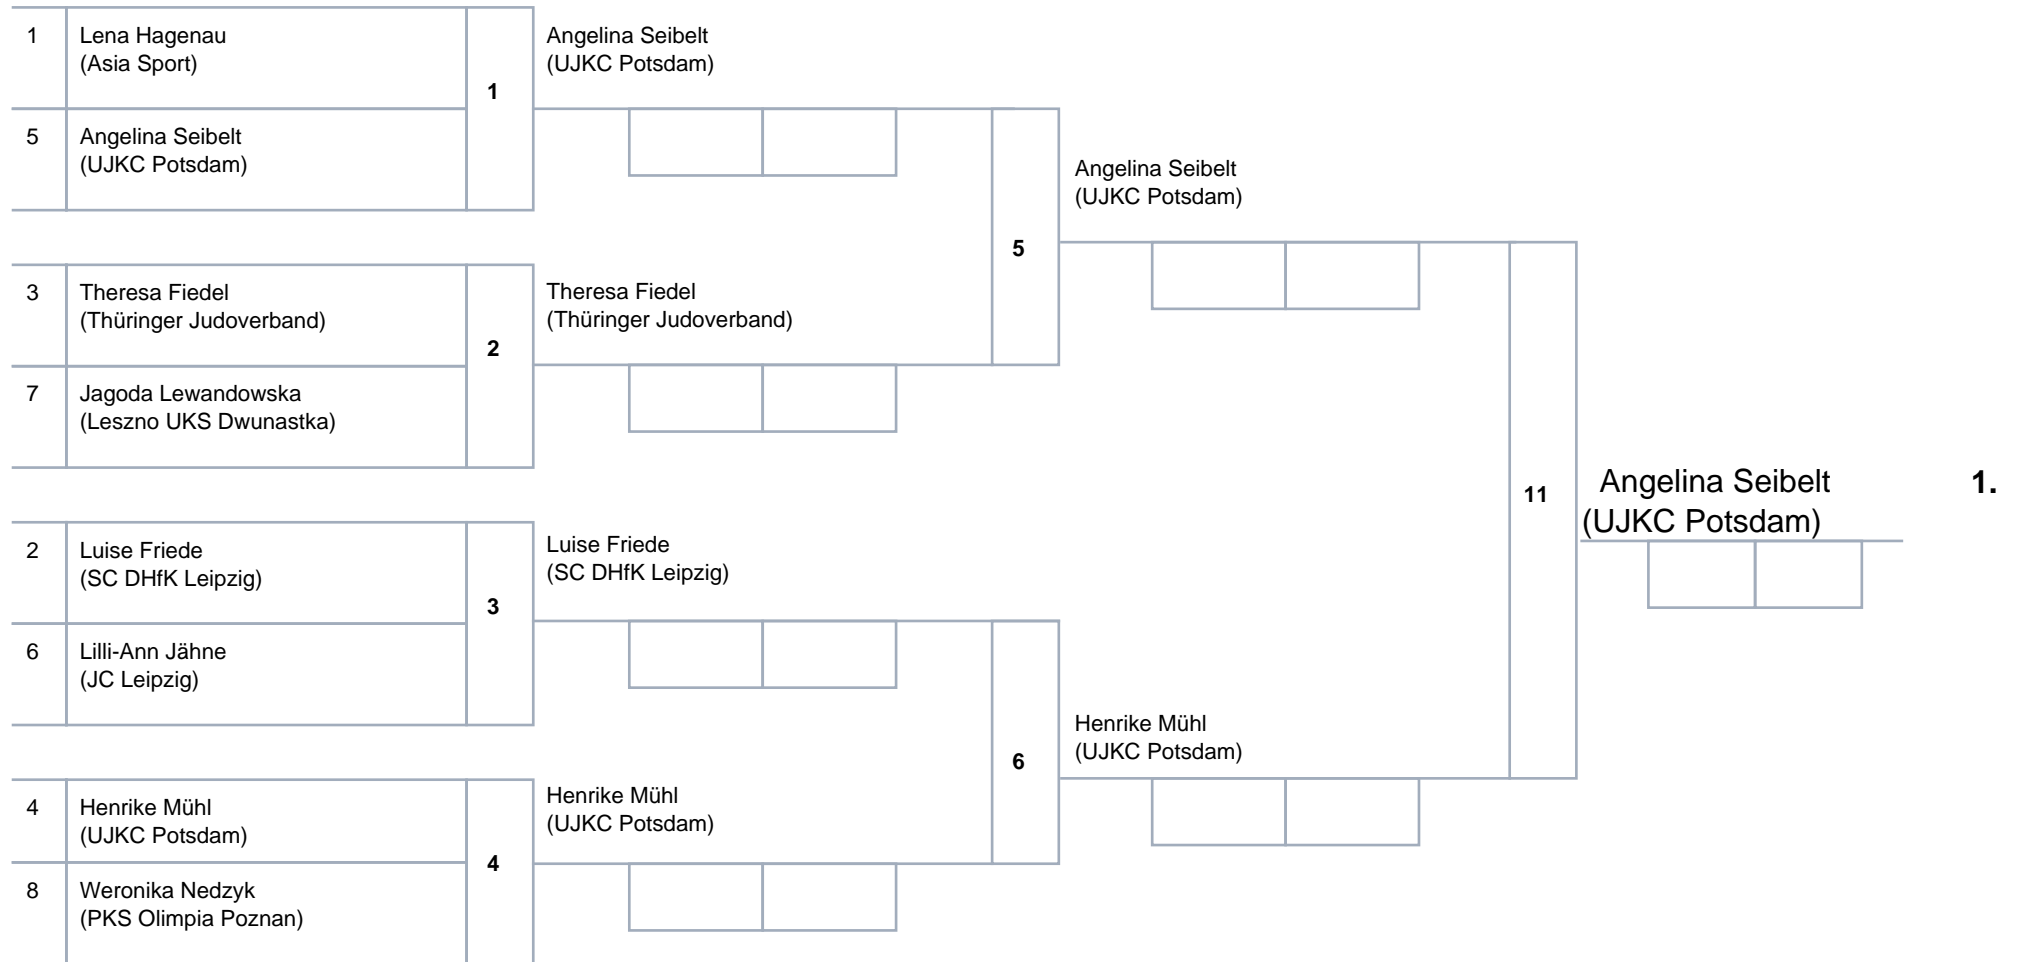

U18w -63 kg

Trostrunde U18w -63 kg